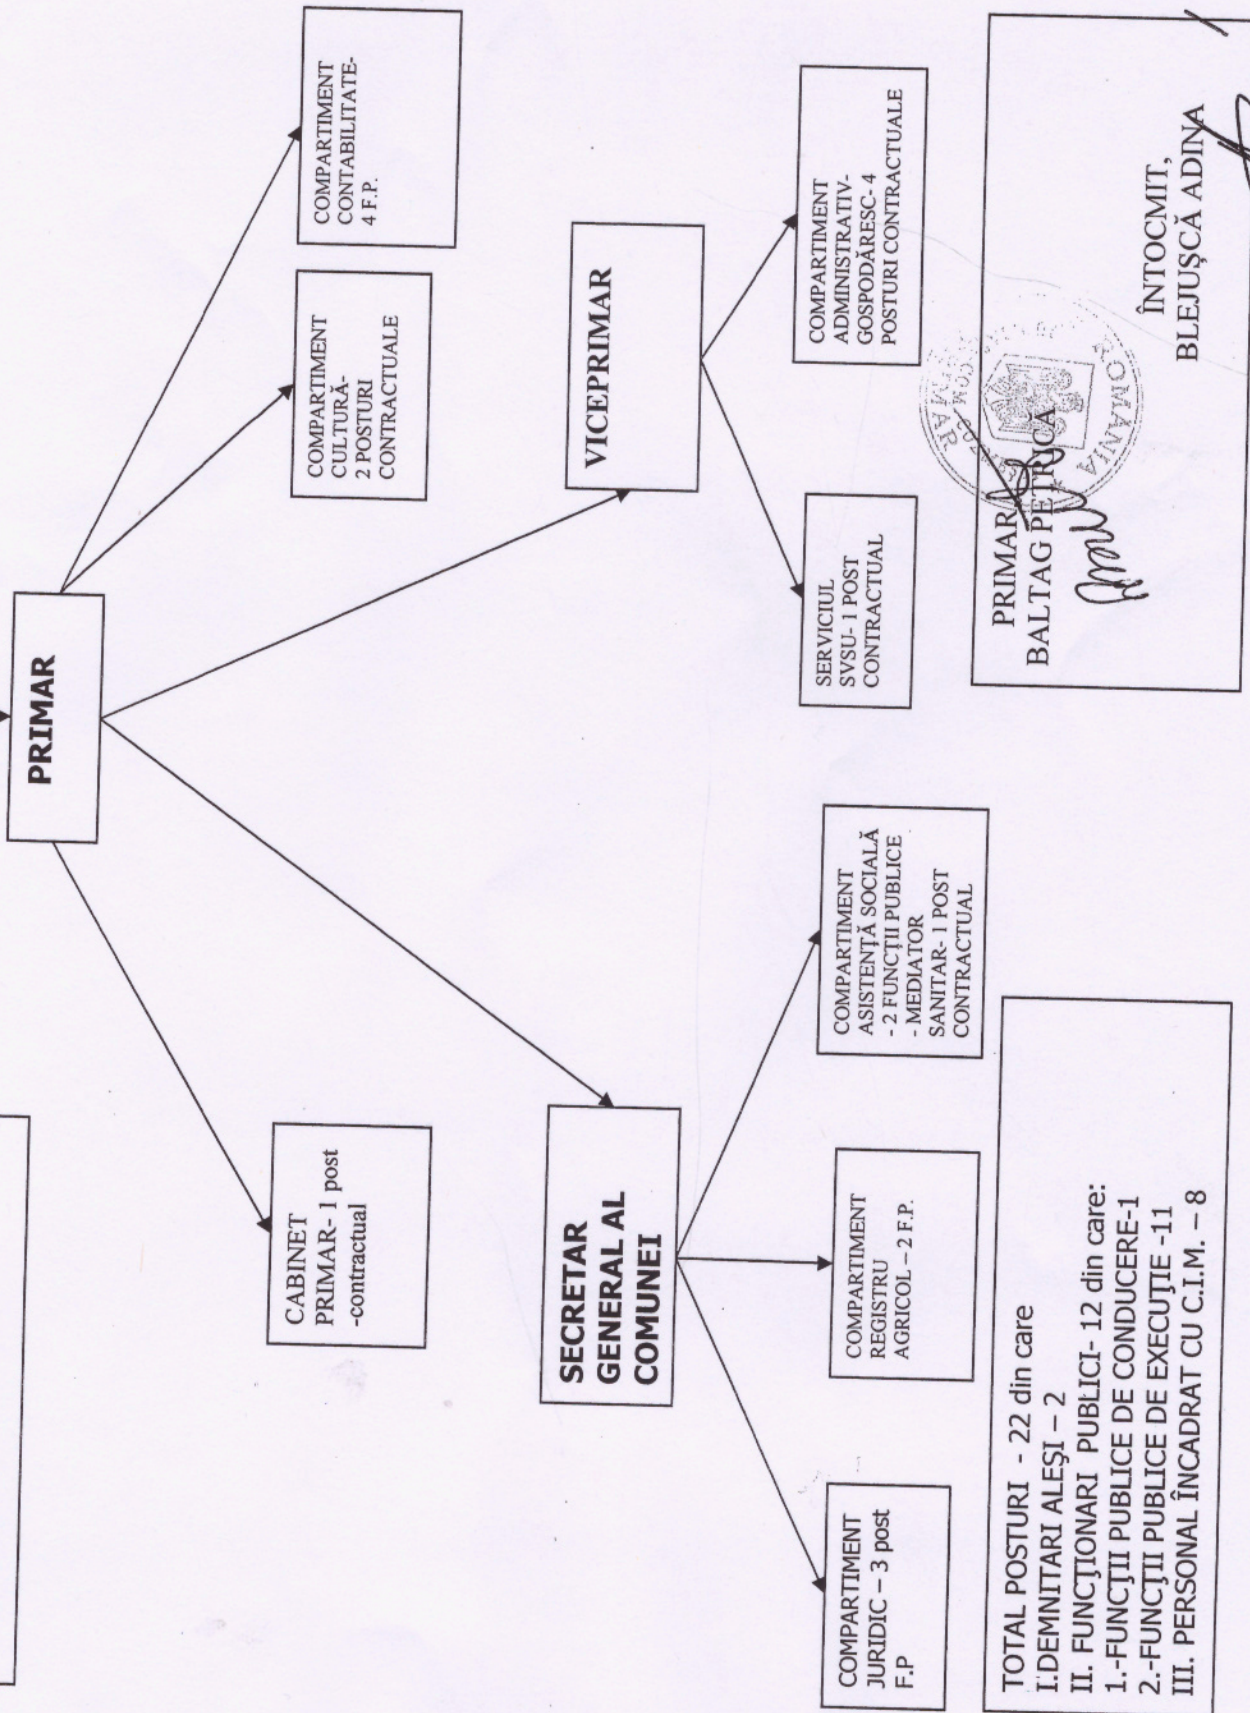

PRIMĂRIA COMUNEI COZMEȘTI
JUDEȚUL IAȘI
TEF/FAX-0232.413.444
e-mail-clcozmești@yahoo.com

CONSILIUL LOCAL

Anexa 1. la H.C.L. nr 32 din 28.11.2019

PRIMAR
BALTAG PETRICA
ÎNTOCMIT,
BLEJUȘCĂ ADINA